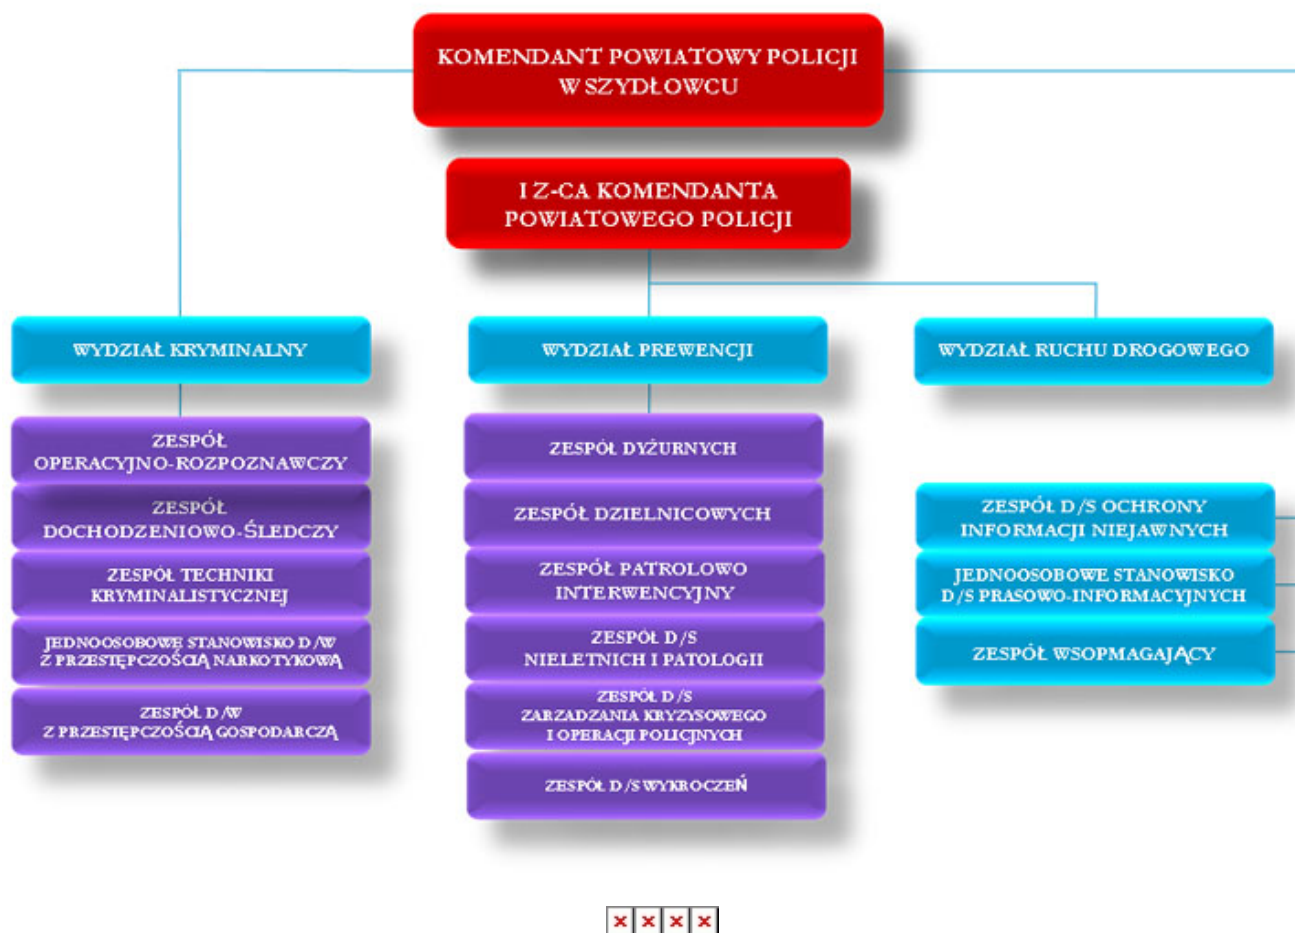

Komenda Powiatowa Policji w Szydłowcu

http://bip.szydlowiec.kpp.policja.gov.pl/101/struktura-organizacyjn/2104,Struktura-organizacyjna.html
2022-01-24, 21:06

Struktura KPP w Szydłowcu

Metryczka

Data publikacji : 27.11.2008
Data modyfikacji : 22.08.2013
[Rejestr zmian](#)

Podmiot udostępniający informację:
Komenda Powiatowa Policji w Szydłowcu

Osoba wytwarzająca/odpowiadająca za informację:
asp. szt. Dariusz Gawęda

Osoba udostępniająca informację:
Michał Burski Samodzielne Stanowisko ds. prasowo-
informacyjnych